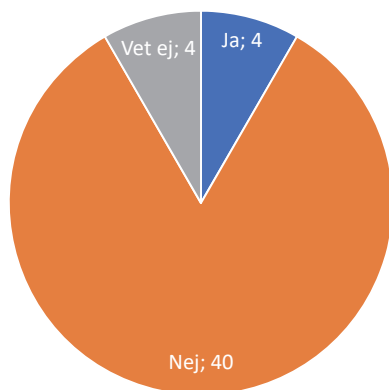

Fråga 2

Planerar du/ni att byta eller köpa elbil/laddhybrid inom 6–12 mån om laddstationer installeras?

Svar på enkät om behov av laddning av el- och laddhybridbilar i Brf Ingegerd 2019

Fråga 3

Planerar du/ni att byta eller köpa elbil/laddhybrid om ca 1 år eller senare om laddstationer installeras?